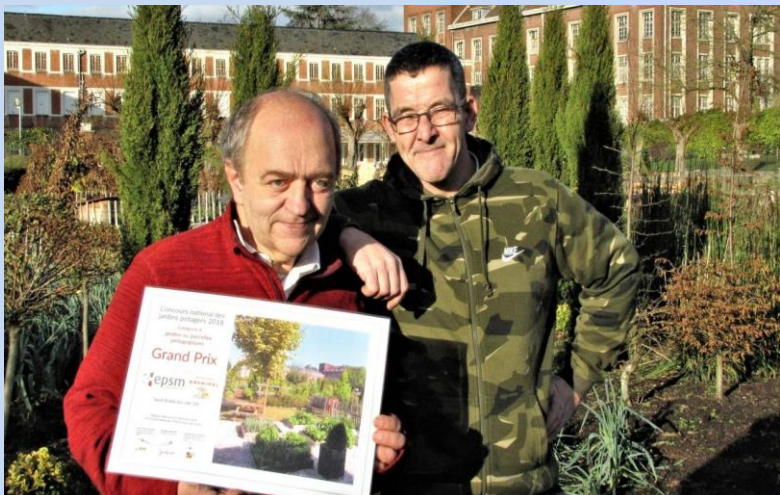

L'abri à chat

La niche à chien

Société  
Nationale  
d'Horticulture  
de France

Le 5 décembre 2018 l'équipe d'Emile Senteurs a obtenu, le grand prix du concours national des potagers, catégorie potagers pédagogiques.

**Le thème des  
portes ouvertes de  
juin : les animaux  
du jardin**

## La mare !!!

*La mare est installée dans le jardin, le contour de la mare en palettes sera prochainement fini... L'arrivée des poissons, des plantes aquatiques et de la cascade... C'est pour le printemps !*